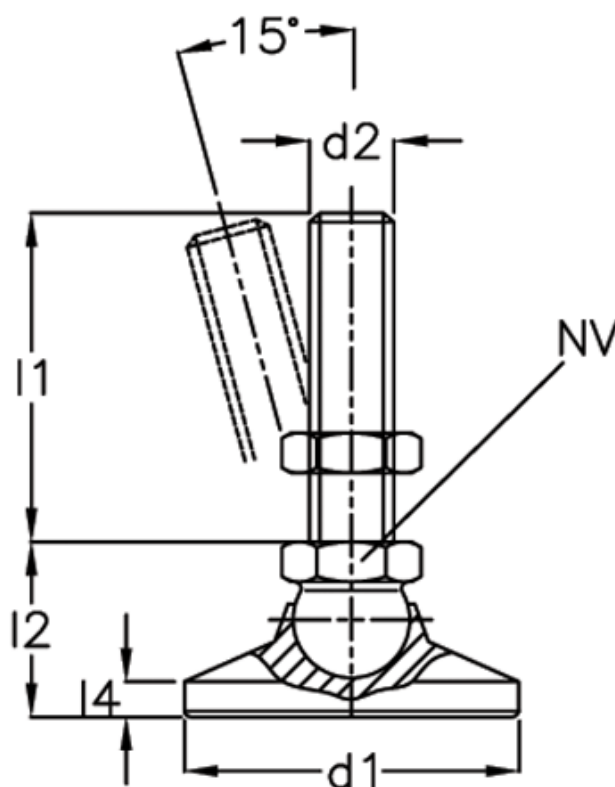

Varenummer: 20343650M1263KSE
Beskrivelse: E+G Justerfod
GN 343.6-50-M12-63-KSE

Mål

A/F	= 17
d1	= 50
d2	= 12
l1	= 63
l2	= -
l4	= -
Statisk belastning (N)	= 16
Vægt i (g)	= 250